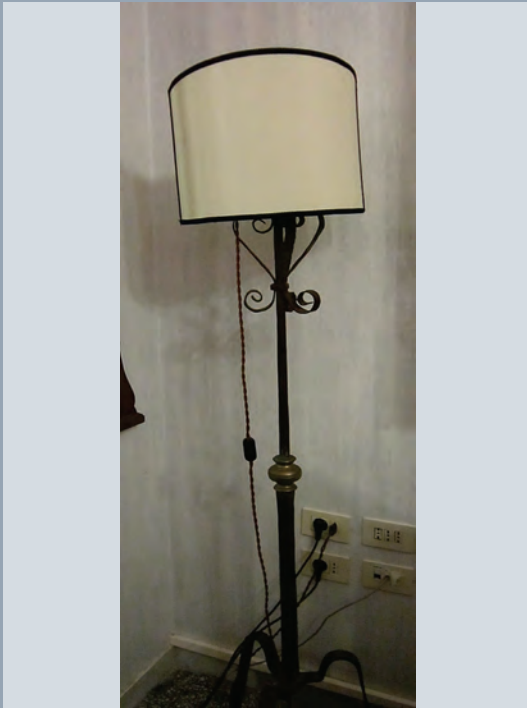

museodellapace

mam

VITTORIO DI PACE

OGGETTI ED ARREDI PER LA SALA CHURCHILL DEL MUSEO
DELLA PACE DONATI DALL'ARCHITETTO DI PACE

Napoli, 20 aprile 2013

Sedia Churchill

Comodino

Comodino

Applique

Lampadario

Applique

Mobile stanza

Tavolino ovale

Scrivania Churchill

Scrivania Churchill e Specchio

Lampada da terra

Lampada

Ventilatore da terra

Sedia

Specchio a parete

Armadio

Stampa

Calamaio in ferro

Dentiera Churchill